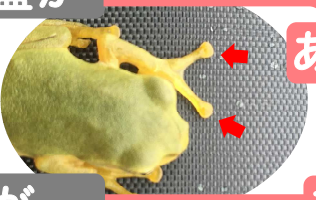

高知の **カエル** 検索表

体の大きさが
9 cm以上

ある

ない

背中にイボが

ある

ない

指先に吸盤が

ない

ある

鼻から目の後ろまで
黒っぽい模様が

ある

緑色～褐色

カジカガエル

背側線が

ない

ある

目の後ろに
色が濃い部分が

ある

喉元に模様が

ない

体色が

茶褐色～灰色

ない(白い)

背中にイボが

粒状

ない

線状

ウシガエル
(若い個体)
ニホンヒキガエル
(若い個体)

お腹に模様が

ない(白い)

細かい斑紋