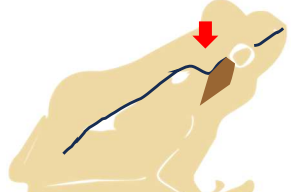

ない

ある

鼻から目の後ろまで
黒っぽい模様が

ある

緑色～褐色

カジカガエル

背側線が

ない

ある

目の後ろに
色が濃い部分が

ある

喉元に模様が

ない

体色が

茶褐色～灰色

ない(白い)

背中にイボが

粒状

ない

線状

ウシガエル
(若い個体)
ニホンヒキガエル
(若い個体)

お腹に模様が

ない(白い)

細かい斑紋

ない

この2種は背側線でも識別可能

目の後ろで折れ曲がる

真っすぐで曲がらない

この検索表は高知県の「野生生物分布調査委託業務」により作成