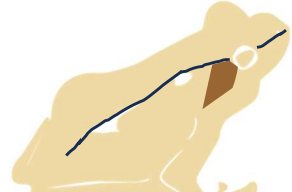

ない

ある

鼻から目の後ろまで
黒っぽい模様が

ある

緑色～褐色

カジカガエル

背側線が

ない

ある

目の後ろに
色が濃い部分が

ある

喉元に模様が

ない

体色が

茶褐色～灰色

ない(白い)

背中にイボが

粒状

ない

線状

ウシガエル
(若い個体)
ニホンヒキガエル
(若い個体)

お腹に模様が

ない(白い)

細かい斑紋

ない

この2種は背側線でも識別可能

目の後ろで折れ曲がる

真っすぐで曲がらない

この検索表は高知県の「野生生物分布調査委託業務」により作成